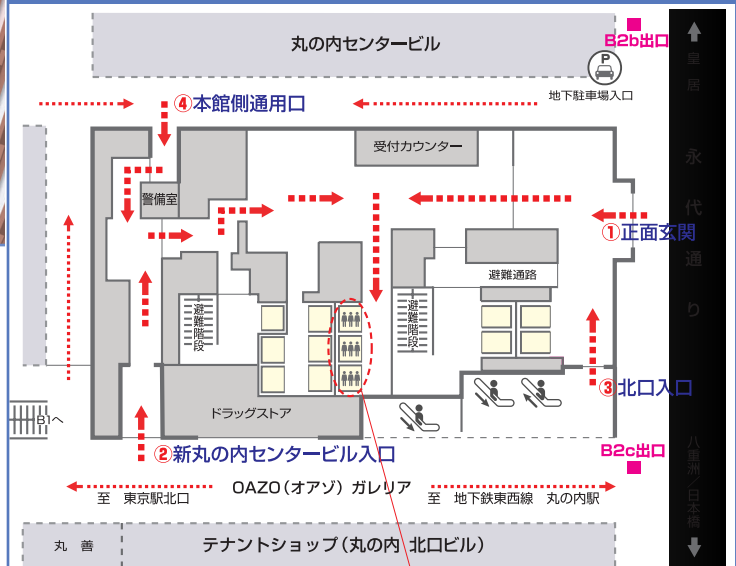

### JR東京駅

地下通路ご利用の場合：丸の内北口地下通路より直結  
 地上をご利用の場合：丸の内北口の信号を渡り  
**「OAZO」ガレリア直進**  
 ドラッグストア手前の入口

### 丸の内線東京駅

丸の内北口地下通路より直結

### 東西線大手町駅

地下出口B2bまたはB2c出口より直ぐ

## 新丸の内センタービルディング1階のご案内

- ① 正面玄関入口
  - ② 新丸の内センタービル入口
  - ③ ガレリア北側入口
  - ④ 本館側通用口
- ダ円印内のエレベーター (1階～14階) をご利用下さい。

※入館後エレベーターのご利用は丸印の位置にある(1階～14階)をご利用ください。

※上記時間外は、セキュリティの都合上、入館に制限がございますので、事前にご連絡の上、④本館通用口よりお入りいただけます。