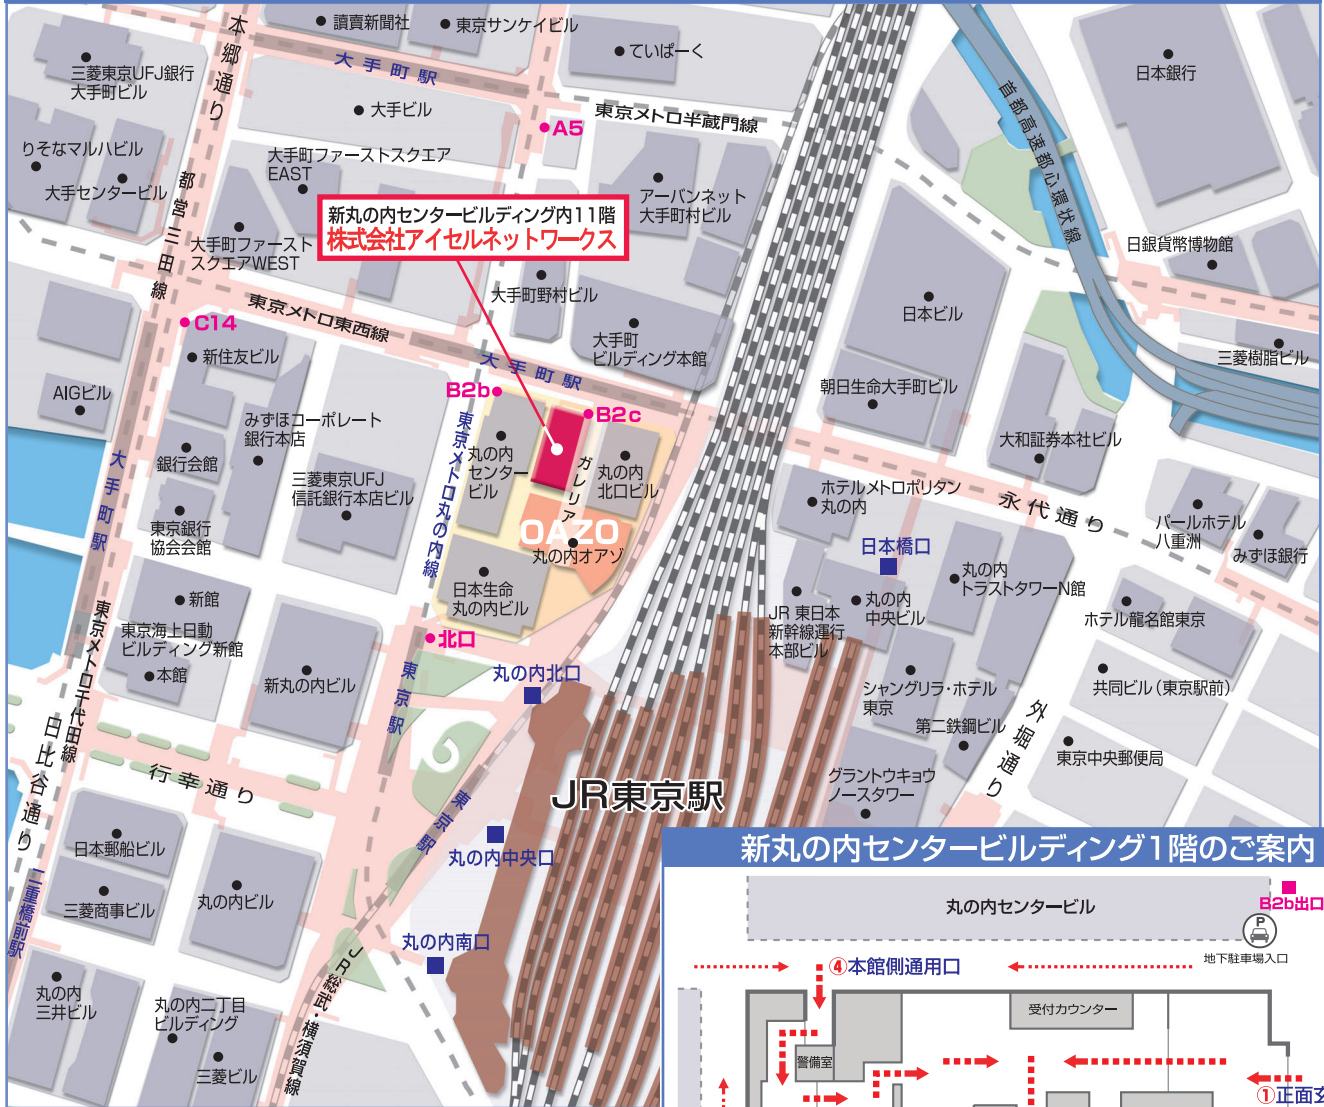

## 最寄り駅からのご案内

### JR東京駅

地下通路ご利用の場合：丸の内北口地下通路より直結  
 地上をご利用の場合：丸の内北口の信号を渡り  
**「OAZO」ガレリア直進**  
 ドラッグストア手前の入口

### 丸の内線東京駅

丸の内北口地下通路より直結